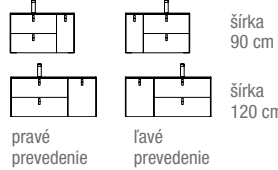

Varianty skriniek