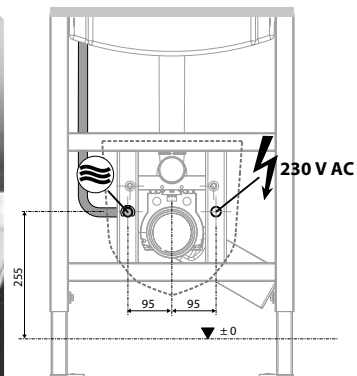

i Montáž
sprchovej toalety

YouTube
<https://bit.ly/3rYpUI9>