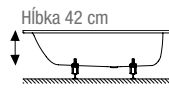

150 x 70 cm, 502,00 € (687,60 €)
160 x 70 cm, **238,00 €** (309,60 €)
170 x 70 cm, **264,00 €** (343,20 €)
170 x 75 cm, **238,00 €** (309,60 €)
180 x 80 cm, 524,00 € (717,60 €)
190 x 80 cm, 624,00 € (854,40 €)

Vane Form s úpravou Glaze Plus
160 x 70 cm, 404,00 € (524,40 €)
170 x 75 cm, **404,00 €** (524,40 €)
180 x 80 cm, 681,00 € (932,40 €)

- príslušenstvo k vaniam Bette Form:
  sifón vaňový, 65 cm, **36,90 €** (42,96 €)
- príslušenstvo k vaniam Bette Select, Select Duo, Starlet, One, Lux:
  sifón vaňový, 100 cm, chróm **41,90 €** (57,84 €)

Nutné príslušenstvo k všetkým vaniam Bette:
nohy, 55,00 € (85,20 €)

vaňa Select