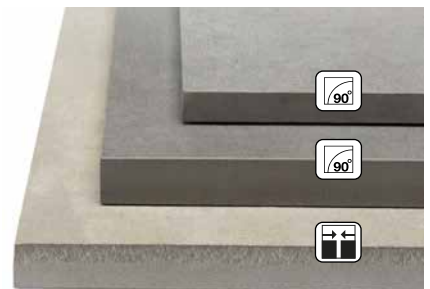

Vybrané modely i v hrúbke 2 cm.

Medzné zaťaženie

Extrémne odolný proti rozbitiu. 3 cm dlažba má medzné zaťaženie **2,5 x vyššie** ako 2 cm dlažba.

Váha dlažby na meter štvorcový.

2 cm 44 kg/m²

3 cm 70 kg/m²

Rektifikované rektifikované hrany umožňujú pokladku na úzky spoj

EDGEPLUS kónický tvarované okraje sú narovnané v spodnej časti, dlaždice s minimálnym zaoblením sú menej citlivé proti nárazom na hranu.