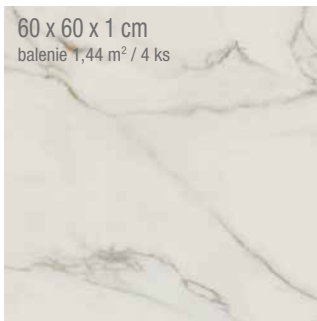

120,5 x 60,5 x 1 cm
balenie 1,46 m² / 2 ks

0

6

9

matná R9 - 58,900 €/m² (93,430 €/m²)
leštená - 64,900 €/m² (111,360 €/m²)

60 x 60 x 1 cm
balenie 1,44 m² / 4 ks

0

6