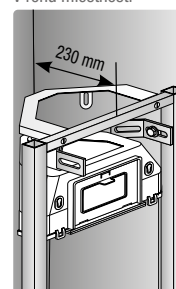

NOVINKA

OVLÁDANIE
BOWDENOM

nádrž INEO PLUS S
pre závesné WC, pod sadrokartón
- s kotvením do zadnej steny,
- s regulátorom prietoku vody,
(viď. obr. 7)
- s chráničkou na pripojenie
sprchovej toalety
199,90 € (311,16 €)

Detail nastavenia plynulej regulácie prietoku vody - 1,27 - 2,44 l/sec.
Ideálne riešenie pre Rimmless zachodové misy, určené na jemné doladenie splachovania.