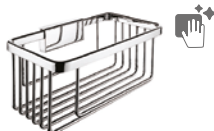

závesná stierka

na sklo do hrúbky 10 mm, silikón
biela, **16,40 €**
čierna, **16,40 €**
šedá, **16,40 €**

Doplňky do sprchy

madlo

nerez lesklá, 45 cm **23,90 €**
Dostupné aj v iných rozmeroch

stierka s háčikom, chróm
32,60 €