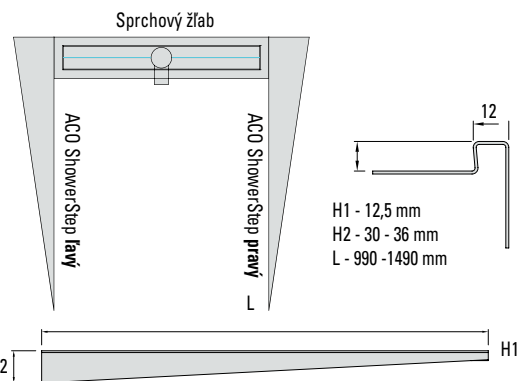

Celonerezový sprchový žľab MyBath

Elektrolyticky leštený žľab s vyššou odolnosťou proti korózii.
Bez gumových spojov. Prietok 0,6 l/s

Minimálna stavebná výška 55 mm, po hornú hranu príruby. Odtok DN 50.