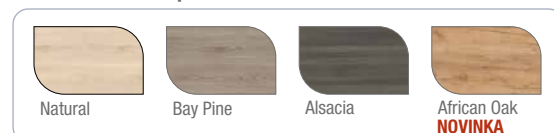

Viac možností a veľkostí skriniek v samostatnom cenníku Salsar Spirit

Vzorkovník farieb Spirit - lesklé laky

Vzorkovník farieb Spirit - vzhľad dreva