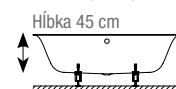

BetteEve Oval Silhouette

inštalácia do priestoru, voľne stojaca, s nožičkami

180 x 100 cm, 4 060,00 € (5-799,60-€)