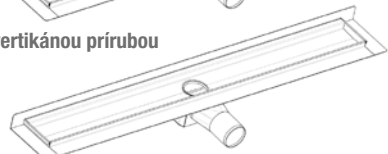

S vertikálnou prírubou

žľab LV75 230,21 €
žľab LV85 242,22 €
žľab LV95 250,87 €
žľab LV105 262,69 €