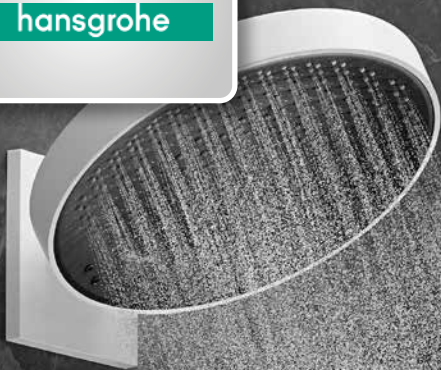

hansgrohe

Trysky

PowderRain

Rain

Whirl