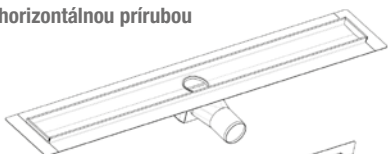

S horizontálnou prírubou

žľab LH75 216,00 €
žľab LH85 224,45 €
žľab LH95 237,40 €
žľab LH105 248,20 €