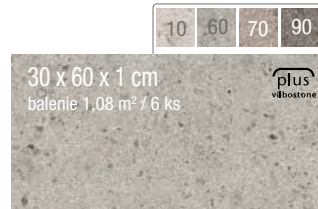

30 x 60 x 1 cm
balenie 1,08 m² / 6 ks

46,900 €/m² (52,460 €/m²)

farby 10,70 44,900 €/m² (54,850 €/m²)
farby 60,90 49,900 €/m² (54,850 €/m²)

60 x 120 x 1 cm
balenie 1,44 m² / 2 ks

61,900 €/m² (69,190 €/m²)

Vhodné kombinácie:

MRAMOR