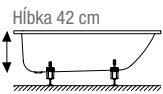

vane z glazovanej titánovej ocele

↑ vaňa Select Duo

↑ vaňa Eve Oval Silhouette

GLAZOVANÁ TITÁNOVÁ OCEĽ, s integrovaným tlmením hluku

vaňa Form New