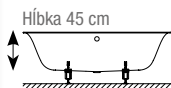

Vane bez Glaze Plus

160 x 70 cm
791,00 € (1-130,40-€)
170 x 70 cm
791,00 € (1-130,40-€)
170 x 75 cm
791,00 € (1-130,40-€)
180 x 80 cm
870,00 € (1-243,20-€)
190 x 90 cm
983,00 € (1-404,00-€)

Vane s Glaze Plus

160 x 70 cm
942,00 € (1-345,20-€)
170 x 70 cm
942,00 € (1-345,20-€)
170 x 75 cm
942,00 € (1-345,20-€)
180 x 80 cm
1 021,00 € (1-458,00-€)
190 x 90 cm
1 133,00 € (1-618,80-€)

**BENEFITY
SMALTOVANEJ OCELE BETTE**

HYGIENICKÁ

povrch bez pórov, tvrdý ako sklo,
neposkytuje žiadnu pôdu pre baktérie

TEPELNE VODIVÁ

oceľ je ideálny vodič tepla
pre príjemný pocit z kúpania

NÁRAZUVZDORNÁ

glazúra Bette Glaze je nepatrnej hrúbky,
porovnateľnej so sklenným vláknom

EXTRÉMNE TVRDÁ

glazúra Bette Glaze je mimoriadne tvrdá,
vďaka technológii Nass-in-Nass. Povrch
glazúry je tvrdší ako mramor, plast alebo
oceľ.

ŽIARUVZDORNÁ

glazúra Bette Glaze je odolná vysokým
teplotám a nedochádza k poškodeniu
vplyvom tepla

TICHÁ

premýšlené vstavané systémy zamedzujú
prenosu hluku

ODOLNÁ VOČI CHEMIKÁLIAM

povrch glazúry Bette Glaze je rezistentný
voči kozmetickým prípravkom, dokonca aj
voči laku na nechty

vaňa Lux

Vane bez Glaze Plus

170 x 75 cm
1 258,00 € (1-797,60-€)
180 x 80 cm
1 384,00 € (1-977,60-€)
190 x 90 cm
1 557,00 € (2-223,60-€)

Vane s Glaze Plus

170 x 75 cm
1 409,00 € (2-012,40-€)
180 x 80 cm
1 535,00 € (2-192,40-€)
190 x 90 cm
1 707,00 € (2-438,40-€)

okraj s výškou len 8 mm, s rádiusom R8