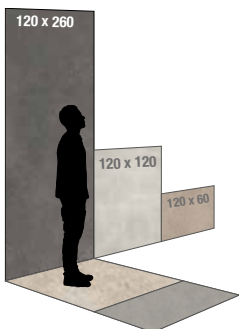

silver grey 62

platinum grey 90

platinum grey 92

6mm OPTIMA

Veľkoformátové obklady a dlažby v hrúbke 6 mm (až 120x260 cm). Viac na stranách 25-27.

80 x 80 x 0,6 cm
balenie 1,28 m² / 2 ks

dlažba (obklad) matná,
mrazuvzdorná, gres, protišmyk R9,
rektifikovaná, hrúbka 6 mm
42,900 €/m²
(73,540 €/m²)