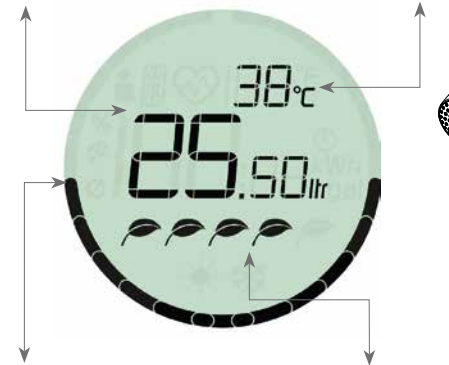

reddot winner 2021

YouTube
<https://bit.ly/37g2t5B>

LED svetlo signalizuje používanie vody:

ručná sprcha,
 1-polohová, Ø 12 cm
 171,00 € (277,40 €)

Spotreba vody
 Meradlo zobrazuje celkovú spotrebu vody

Teplota vody
 Znížte teplotu a ušetríte energiu