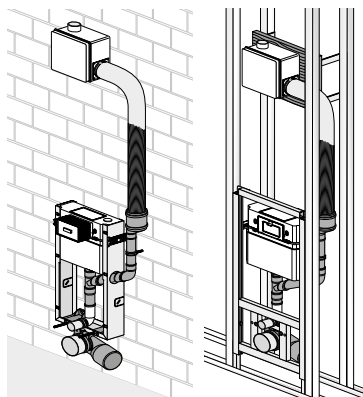

zostava Sanit INEO na odsávanie zápachu z WC
44,04 €