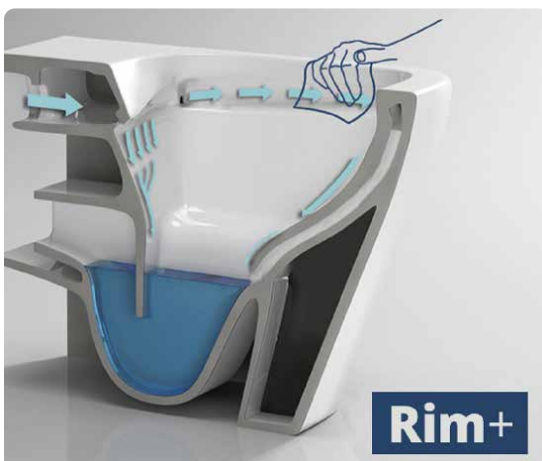

set 2v1 s Rim+
misa WC závesná + sedátko Slim
s funkciou SoftClose, skryté uchytenie,
čierna mat. 37 x 49 cm, 359,00 €