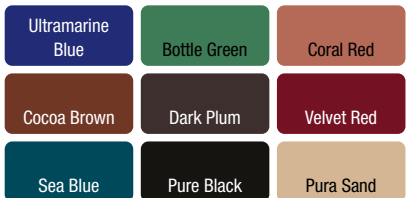

VÝRAZNÁ PALETA - exkluzívny set farieb, štýlové a moderné odtiene vyčarujú magické prostredie.