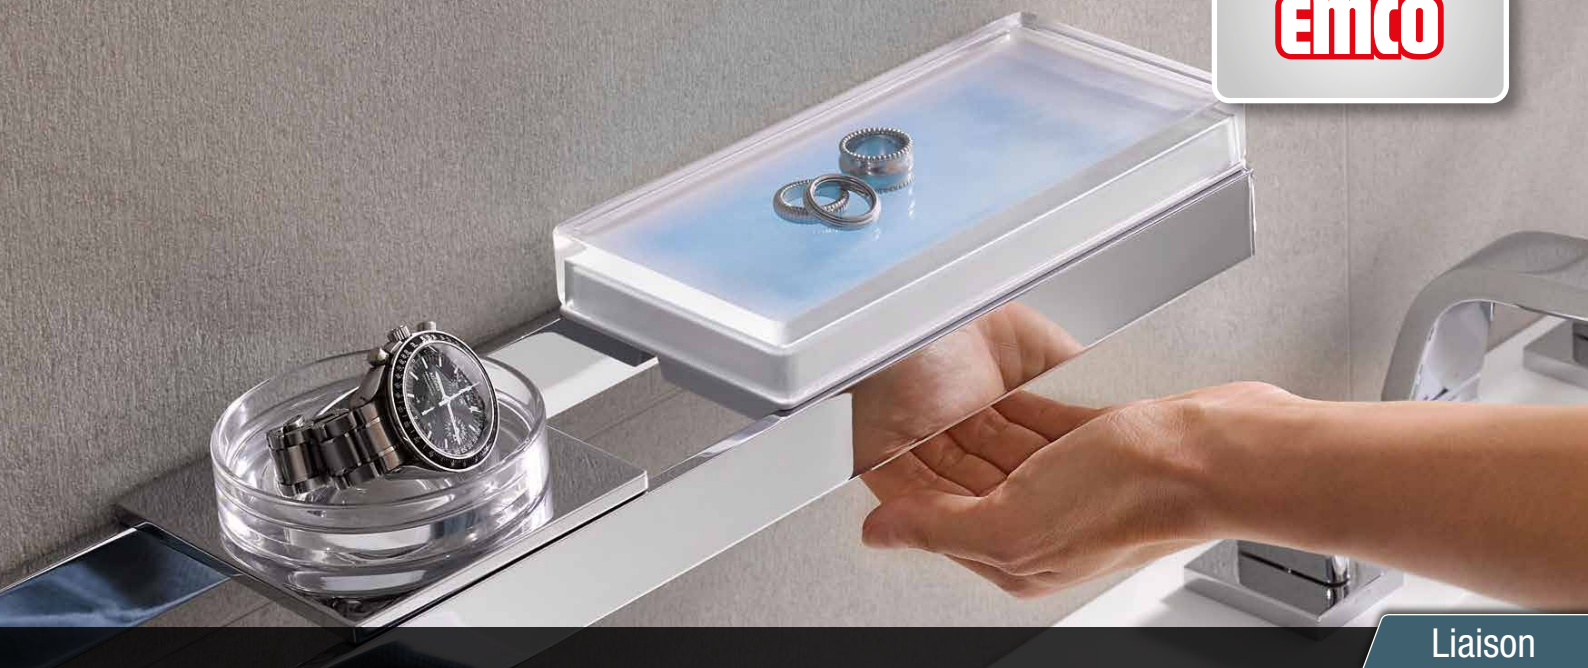

Liaison

doplňky do koľajnicového systému

ĎALŠIE VHODNÉ DOPLNKY DO KOĽAJNICOVÉHO SYSTÉMU