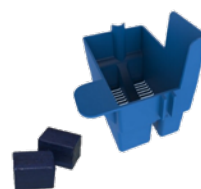

**konzola pre madlo,
ľavá**
79,90 € (150,84 €)

INEO FreshBox
do nádrže INEO IN / INEO PLUS
pre bezchlórové tabletky
16,14 €