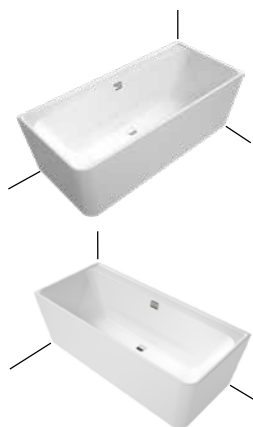

Detail vane, s čiernou matnou krytkou prepadu a odtoku.