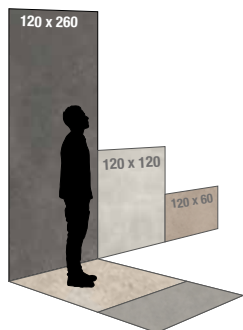

6 mm

OPTIMA

dlažba (obklad) matná, mrazuvzdorná,
gres, protišmyk R9, rektifikovaná
hrúbka 6 mm

80 x 80 x 0,6 cm,
balenie 1,28 m² / 2 ks

plus
vibostone

42,900 €/m²
(69,960 €/m²)

38,900 €/m²
(69,960 €/m²)

6 mm

OPTIMA

dlažba (obklad) matná, mrazuvzdorná,
gres, protišmyk R9, rektifikovaná
hrúbka 6 mm

60 x 120 x 0,6 cm,
balenie 1,44 m² / 2 ks

plus
vibostone

61,900 €/m²
(69,960 €/m²)

54,900 €/m²
(69,960 €/m²)

Metalyň
(matné)