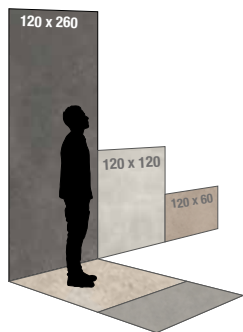

6 mm

OPTIMA

dlažba (obklad) matná, mrazuvzdorná,
gres, protišmyk R9, rektifikovaná
hrúbka 6 mm

80 x 80 x 0,6 cm,
balenie 1,28 m² / 2 ks

plus
vibostone

42,900 €/m²
(69,960 €/m²)

38,900 €/m²
(69,960 €/m²)

6 mm

OPTIMA

dlažba (obklad) matná, mrazuvzdorná,
gres, protišmyk R9, rektifikovaná
hrúbka 6 mm

60 x 120 x 0,6 cm,
balenie 1,44 m² / 2 ks

plus
vibostone

61,900 €/m²
(69,960 €/m²)

54,900 €/m²
(69,960 €/m²)

Metalyň
(matné)