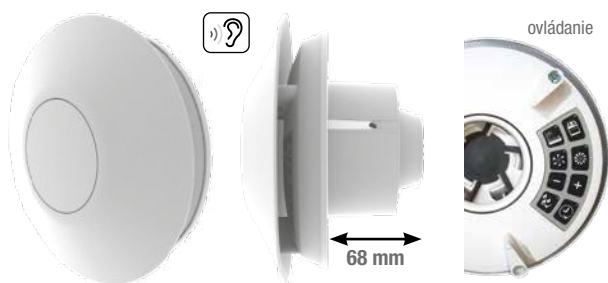

ventilátory, rekuperácie

Axiálny ventilátor ZCV 2 s inteligentnou technológiou Smart
ovládanie podľa vlhkosti a s časovačom, IP24, pripojenie 100 mm, **199,00 €** (286,56-€)
Výhody: - extrémne nízka hladina hluku 10,1 - 23,5 dB
- nízka spotreba 1,1 - 4,1 W - montáž do steny alebo stropu
- inštalovanie do kuchyne / kúpeľne - na nepretržitú prevádzku