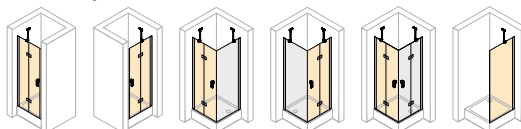

Modelová ponuka série

B BENEFITY

- krídlkové dvere s integrovaným zdvíhacím mechanizmom,
- z vnútornej strany zapustené pánty pre ľahšie čistenie,
- komfortné dizajnové madlo,
- možnosť inštalácie i bez prahovej lišty pre bezbariérový vstup

bočná stena, (bez vyobrazenia) pre kombináciu s 1-krídlkovými dverami Aura Pure
80 cm, A: 545,00 €
90 cm, A: **545,00 €**
100 cm, A: 575,00 €

i

Príplatkové úpravy

- farba Black Edition, 128,40 €