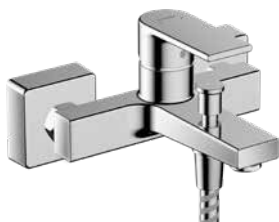

Vernis Shape, Metropol

Vernis Shape

NOVINKA

umývadlová batéria
A: 95 mm, B: 110 mm, chróm,
bez výpuste
• 89,90 € (123,48 €)

umývadlová batéria
A: 190 mm, B: 181 mm
chróm, bez výpuste
• 119,90 € (163,80 €)