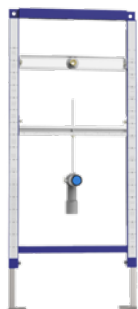

k pisoáru

pisoárová konštrukcia INEO,
129,90 € (246,78-€)

príklad použitia