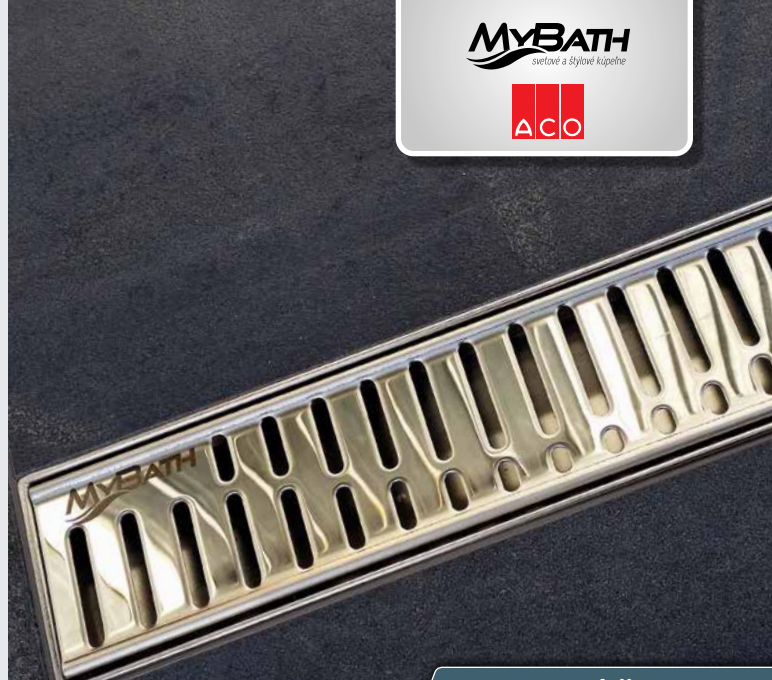

↑ Detail sprchovej lišty, dizajn Stripes