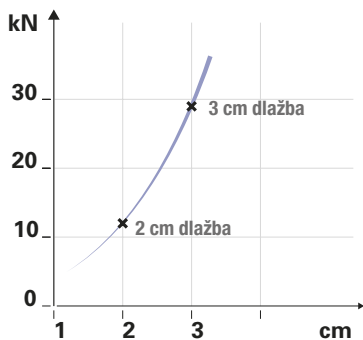

Vybrané modely i v hrúbke 2 cm.

Medzné zaťaženie

Extrémne odolný proti rozbitiu. 3 cm dlažba má medzné zaťaženie **2,5 x vyššie** ako 2 cm dlažba.