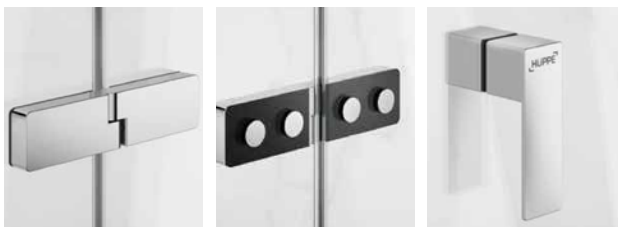

Aura Pure

Sprchové kúty Aura Pure, výška 197 cm, rám strieborný polekšlý (možná aj čierna farba Black Edition) / chróm, sklo číre, bezpečnosť, hrúbka 6 mm, v šírkach 75 - 120 cm.

Madlá a pánty sú vždy vo farbe chróm. Sklo s úpravou ANTI-PLAQUE, pre jednoduchšiu údržbu.

1-krídlkové dvere, inštalácia do niky alebo v kombinácii s bočnou stenou
s bočnou stenou nastaviteľnosť -1,5 cm / +0 cm
v nike nastaviteľné -1,5 cm / +1 cm
90 cm, ukotvenie vľavo **A: 729,00 €**
90 cm, ukotvenie vpravo **A: 729,00 €**
100 cm, ukotvenie vľavo **A: 757,00 €**
100 cm, ukotvenie vpravo **A: 757,00 €**

Nutné príslušenstvo pre montáž do niky: doplnková sada pre niku, 144,00 €