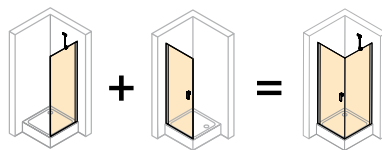

verzia do niky

verzia do niky

príklad objednania (bočná stena + dvere)