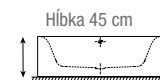

180 x 100 cm, 4 060,00 € (5-799,60-€)

Doporučené príslušenstvo k vaniam BetteEve Oval Silhouette:

sifón vaňový, chróm 311,00 € (327,60-€)
sifón vaňový s napúšťaním, chróm 896,00 € (943,20-€)

Bette Antislip Sense