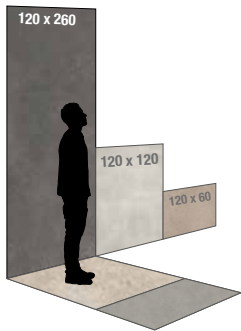

OPTIMA

dlažba (obklad) matná, mrazuvzdorná,
gres, protišmyk R9, rektifikovaná
hrúbka 6 mm

60 x 120 x 0,6 cm,
balenie 1,44 m² / 2 ks

plus
vibostone

61,900 €/m²
(69,960 €/m²)

54,900 €/m²
(69,960 €/m²)

Metalyň
(matné)

OPTIMA

dlažba (obklad) matná, mrazuvzdorná, gres, protišmyk R9 (okrem leštenej), rektifikovaná, hrúbka 6 mm

120 x 260 x 0,6 cm,
balenie 3,12 m² / 1 ks

Rektifikácia
dlhšej strany

plus
vibostone

matné
96,900 €/m² (147,210 €/m²)
leštené
125,900 €/m² (163,180 €/m²)