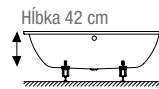

160 x 70 cm
555,00 € (793,20 €)
170 x 70 cm
555,00 € (793,20 €)
170 x 75 cm
555,00 € (793,20 €)
180 x 80 cm
611,00 € (872,40 €)

s úpravou Glaze Plus
160 x 70 cm
706,00 € (1-008,00 €)
170 x 70 cm
706,00 € (1-008,00 €)
170 x 75 cm
706,00 € (1-008,00 €)
180 x 80 cm
761,00 € (1-087,20 €)

vaňa Starlet

170 x 70 cm
640,00 € (914,40 €)
170 x 75 cm
640,00 € (914,40 €)
175 x 80 cm
672,00 € (960,00 €)
180 x 80 cm
746,00 € (1-065,60 €)

NOVINKA