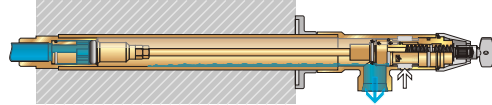

2 ventil zatvorený, armatúra sa samočinne vyprázdňuje (cca do 10 sek.)