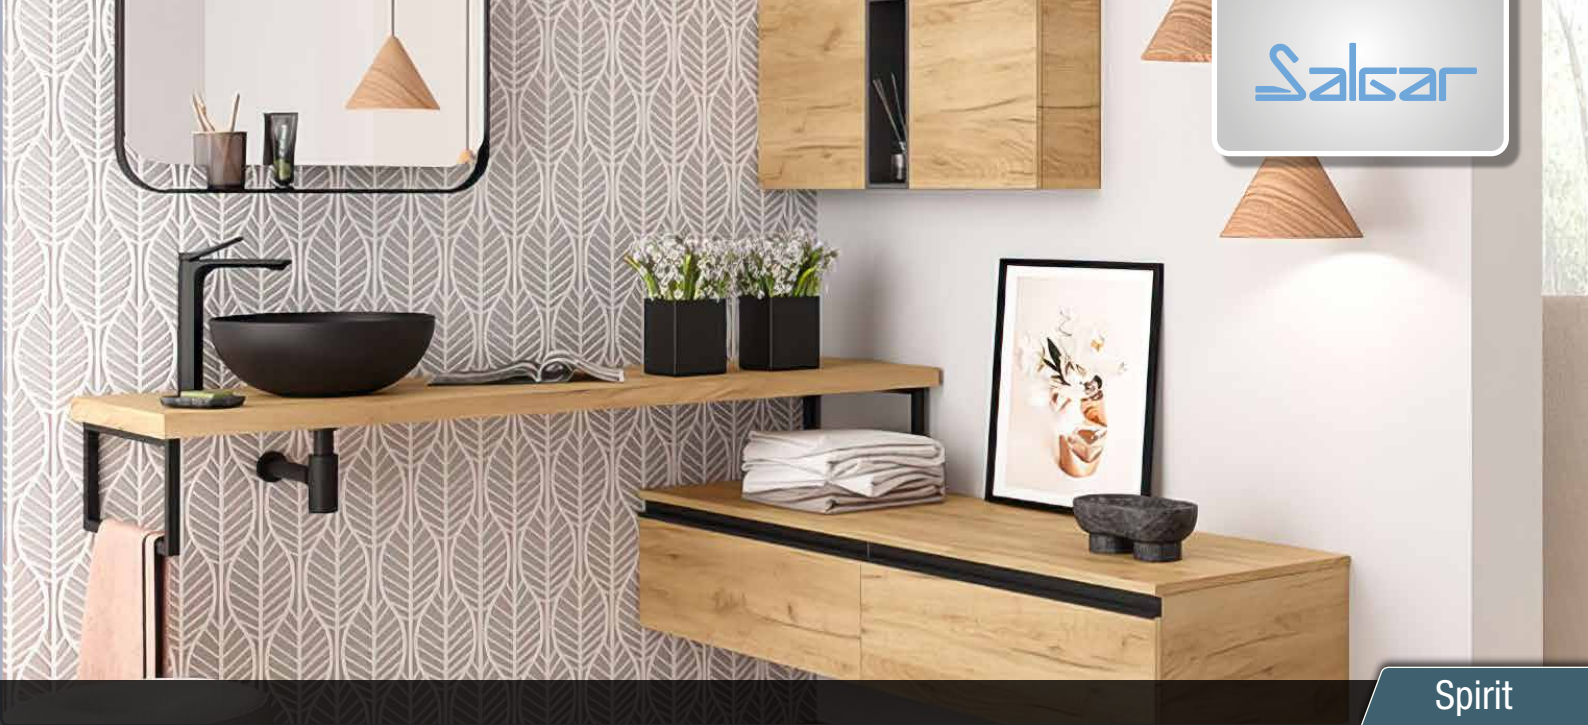

Spirit

- skrinka s tichým zatváraním SoftClose
- zásuvky s plnovýsuvom a organizérom
- skrinka je dostupná vo všetkých farbách série Spirit (v rovnakej cene)

Viac možností a veľkostí skriniek v samostatnom cenníku Salsar Spirit

Vzorkovník farieb Spirit - lesklé laky

Vzorkovník farieb Spirit - vzhľad dreva