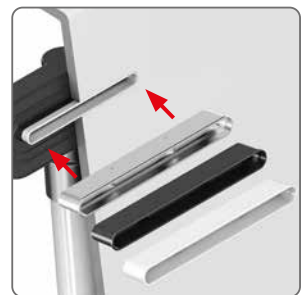

Voliteľné príslušenstvo k vaniam SUBWAY 3.0:

1. krytka štrbinového prepada:
2. čierna mat. 19,00 €
   - biela 19,00 €