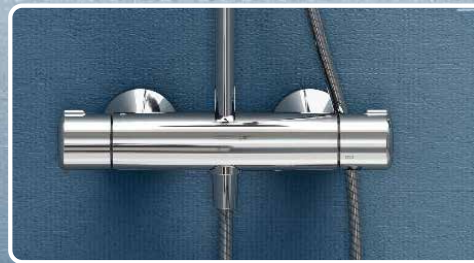

Rain Shower, termostatické batérie

Termostatické batérie