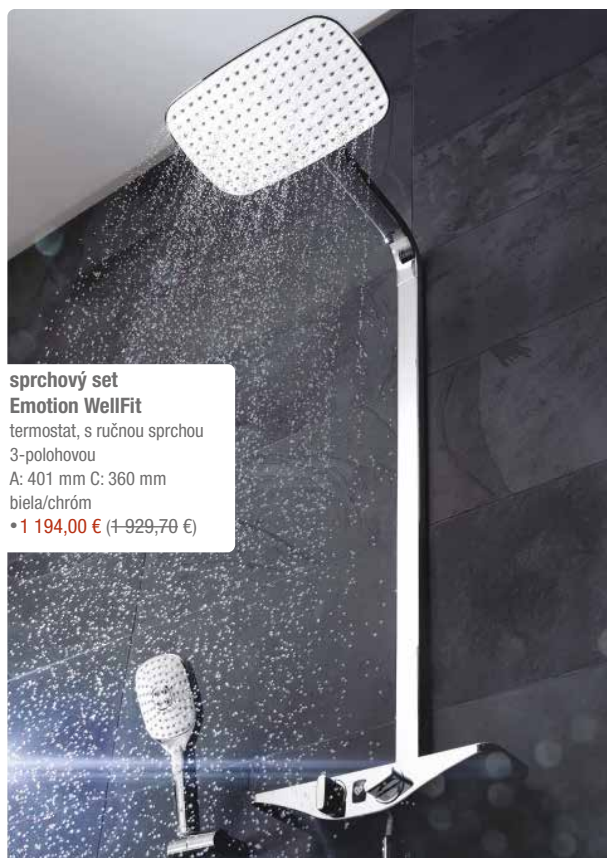

sprchový set Emotion Wellfit
termostat, s ručnou sprchou
3-polohovou
A: 401 mm C: 360 mm
biela/chróm
• 1 194,00 € (+929,70 €)