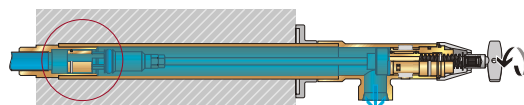

Popis funkcionality

1 ventil otvorený, odber vody