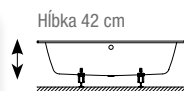

vaňa One

Vane bez Glaze Plus

160 x 70 cm
791,00 € (1-130,40-€)
170 x 70 cm
791,00 € (1-130,40-€)
170 x 75 cm
791,00 € (1-130,40-€)
180 x 80 cm
870,00 € (1-243,20-€)
190 x 90 cm
983,00 € (1-404,00-€)

Vane s Glaze Plus

160 x 70 cm
942,00 € (1-345,20-€)
170 x 70 cm
942,00 € (1-345,20-€)
170 x 75 cm
942,00 € (1-345,20-€)
180 x 80 cm
1 021,00 € (1-458,00-€)
190 x 90 cm
1 133,00 € (1-618,80-€)