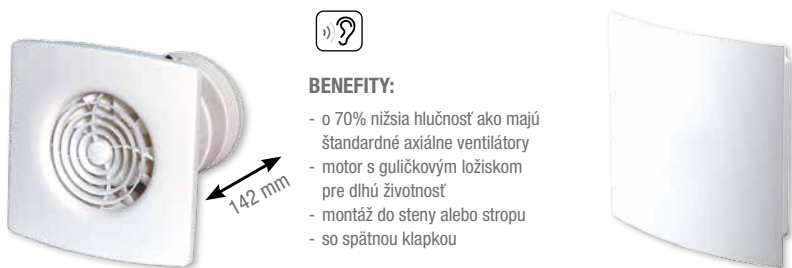

Axiálny ventilátor ZCV 3 s inteligentnou technológiou Smart
ovládanie podľa vlhkosti a s časovačom, IP24, pripojenie 100 mm, **276,00 €** (327,24-€)
Výhody: - extrémne nízka hladina hluku 14,5 dB
- nízka spotreba 0,72 - 2,1 W - montáž do steny alebo stropu
- inštalovanie do kuchyne / kúpeľne - na nepretržitú prevádzku
- prietok vzduchu 5-16l/sec (nastaviteľné) - možnosť ovládať cez Bluetooth pomocou aplikácie