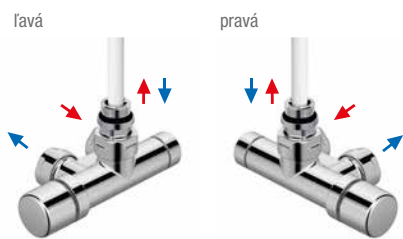

Pripojovacie ventily Design

rohová 1-bodová armatúra
50 mm s regulačnou hlavnicou chróm, 146,33 €