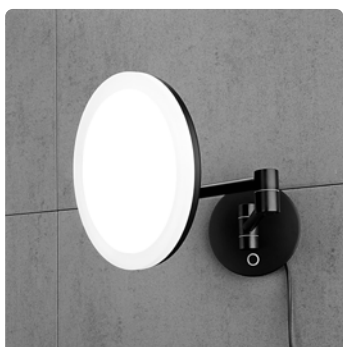

kozmetické zrkadlo s LED podsvietením
Ø 20 cm, 5 x zväčšenie, 8W, teplota
svetivosti 6500K, čierna mat.
s dotyk. senzorom 226,90 €