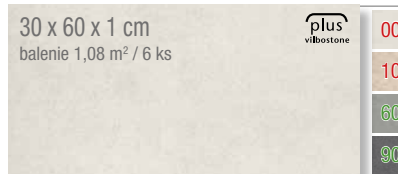

39,900 €/m² (62,790 €/m²)

dlažba (obklad), matná, mrazuvzdorná, gres, protišmyk R10, rektifikovaná

farby 00,10 **37,900 €/m²** (53,650 €/m²)
farby 60 **43,900 €/m²** (53,650 €/m²)
farby 90 **46,900 €/m²** (53,650 €/m²)