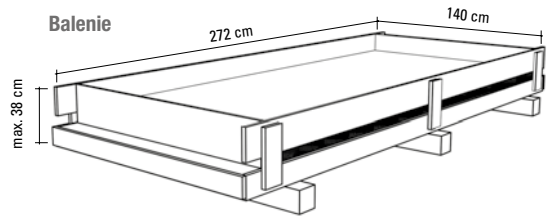

120 x 260 x 0,6 cm,
balenie 3,12 m² / 1 ks

Rektifikácia
dlhšej strany

plus
vibostone

matné
96,900 €/m² (147,210 €/m²)
leštené
125,900 €/m² (163,180 €/m²)

120 x 120 x 0,6 cm,
balenie 2,88 m² / 2 ks

plus
vibostone

matné
64,900 €/m² (99,430 €/m²)
leštené
119,900 €/m² (131,320 €/m²)

Príklad zostavenia kódu: Spotlight Grey 120 x 120 x 0,6 cm
2961 + CM6M = 2961CM6M

Formát 120 x 260 cm					
Séria	kg / kus	m² / kus	kus / box	m² / paleta	kg / paleta
NOCTURNE OPTIMA	43,99	0,32	18	56,16	791,82
HUDSON OPTIMA METALYN OPTIMA SPOTLIGHT OPTIMA URBAN JUNGLE OPTIMA	43,57	0,32	22	68,64	958,54

Metalyn
(matné)

light grey (BM06)

greige (BM10)

bronze (BM70)

iron (BM40)

steel (BM60)

oxyde (BM61)

Spotlight
(matné)

white (CM0M)

greige (CM7M)

grey (CM6M)

anthracite
(CM9M)

Hudson
(matné)

white sand (SD1B)

sand (SD2B)

clay (SD7B)

volcano (SD9B)

Urban Jungle
(matné)

light grey (TC10)

greige (TC70)

grey (TC60)

dark grey (TC90)

Nocturne

(leštené lesklé)

white (ZN1P)

gold (ZN2P)

black (ZN9P)