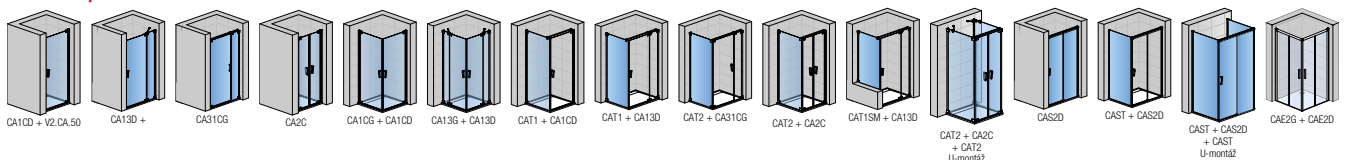

Modelová ponuka série CADURA

posuvné dvere, s pevným segmentom, do niky alebo pre kombináciu s bočnou stenou s technológiou Soft Open/Close, v nike nastaviteľné -3,5 cm / +1,5 cm
120 cm, 659,90 € (754,80 €)
140 cm, 699,90 € (801,60 €)

bočná stena, pre kombináciu s posuvnými dverami
80 cm, 606,90 € (464,40 €)
90 cm, **636,90 €** (500,40 €)
100 cm, 659,90 € (528,00 €)