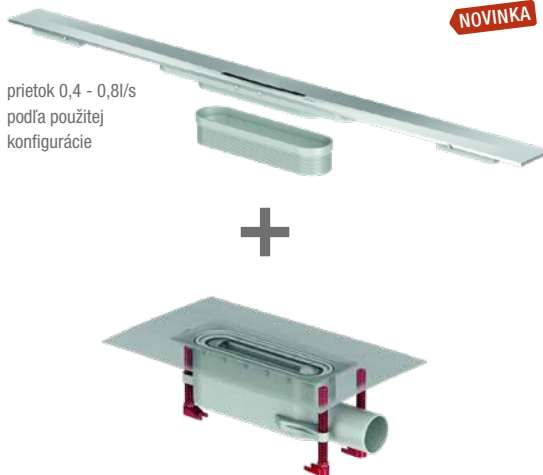

Doporučené príslušenstvo k vaničkám

Sprchový sifón Ø 90 mm, - výška 60 mm, prietok 0,45 l/s, **39,00 €**
 - výška 86 mm, so sítom, prietok 0,70 l/s, **25,90 €** (44,40 €)

↑ Detail sprchovej lišty, dizajn Stripes

↑ ↑ Detail sprchovej lišty, dizajn Plate

sprchové žľaby

Sprchový žľab ACO ShowerDrain S+

NOVINKA

prietok 0,4 - 0,8l/s
 podľa použitej
 konfigurácie

Sprchový profil s dizajnovým roštom Plate alebo Stripes

- nerezová oceľ hrúbka 4 mm, elektrolyticky leštený povrch
- možné skrátenie až o 80 mm (40 mm z každej strany)
- integrované sítko na nečistoty
- priama inštalácia do dlažby o celkovej hrúbke súvrstvia 15 mm