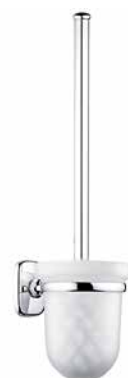

WC kefa
chróm / matné sklo
26,00 €