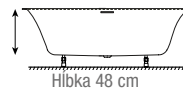

Quarylová vaňa Subway 3.0 Duo

s nožičkami a sifónom Push - Open,
krytka odtoku vo farbe vane,
štrbinový prepada vo farbe chróm,

- 170 x 75, • 1 190,00 € (1 880,00 €)
- 180 x 80, • 1 290,00 € (2 020,00 €)