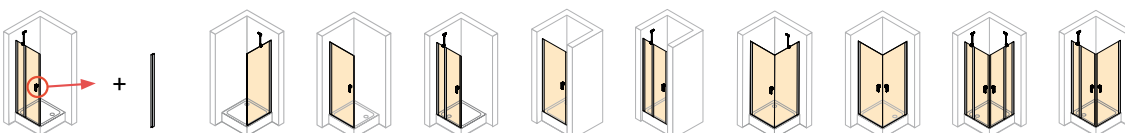

Modelová ponuka série