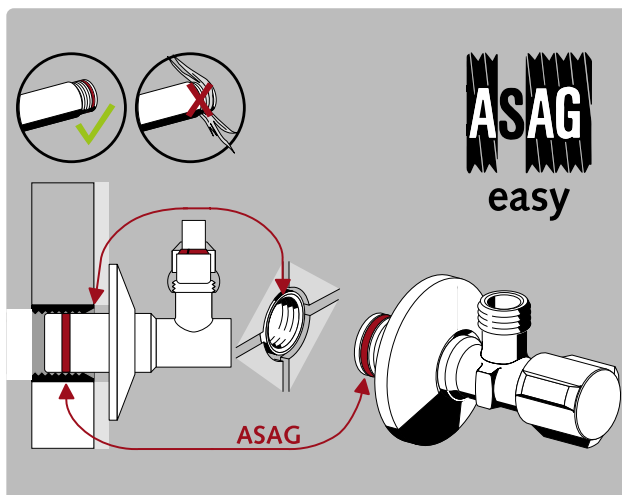

k umývadlu

k pračke/umývačke

ventil práčkový veľký
COMFORT 1/2" - 3/4"
12,70 € (15,02 €)

pripojovacie