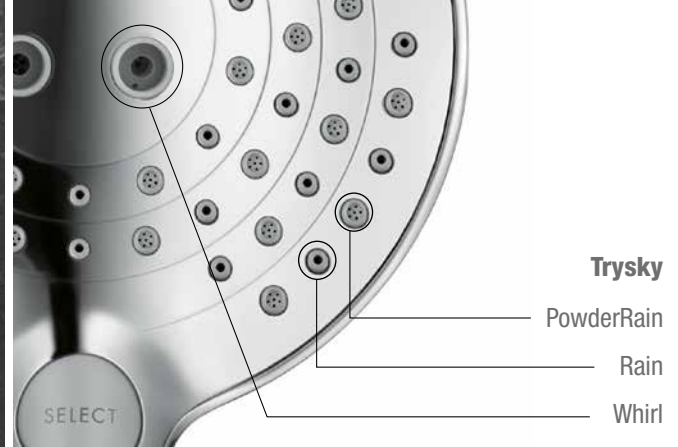

hansgrohe

Trysky

PowderRain

Rain

Whirl