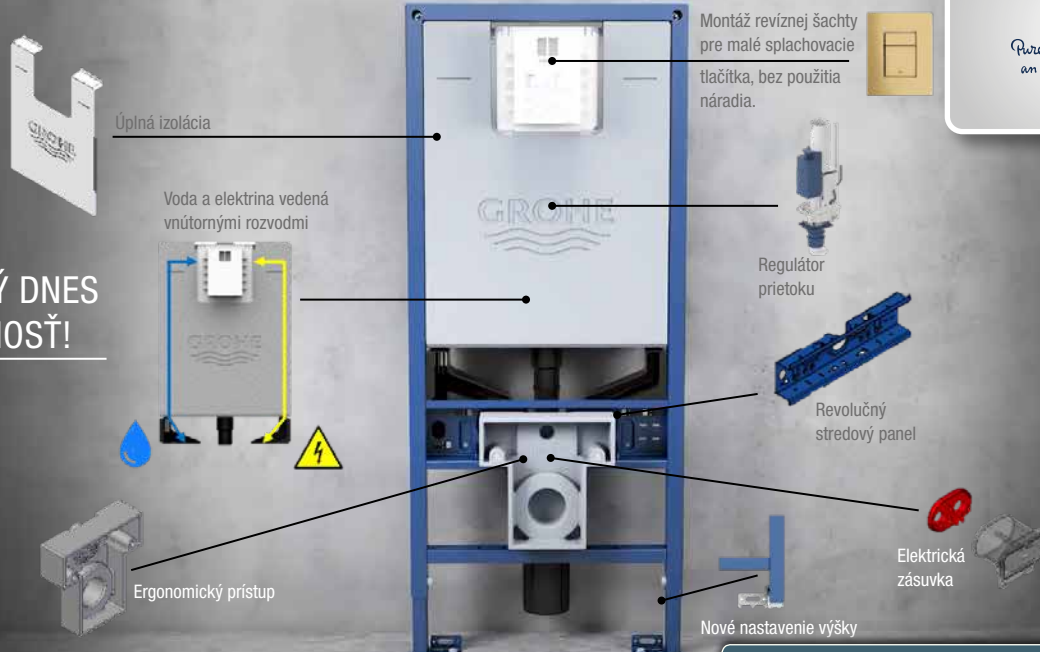

RAPID SLX PRIPRAVENÝ DNES NA BUDÚCNOŠŤ!

RÝCHLEJŠÍ, PEVNEJŠÍ,
SOFISTIKOVANEJŠÍ -
NAJLEPŠÍ PRODUKT
VO SVOJEJ TRIEDE!

podomietkové konštrukcie RAPID