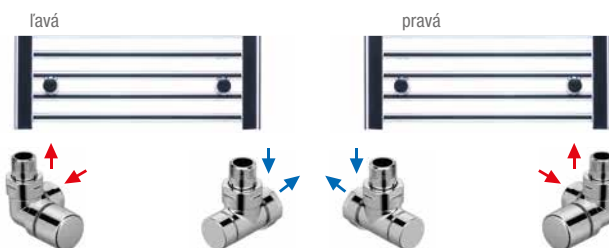

rohová 2-bodová armatúra
s roztečou 50 mm regulačnou hlavnicou chróm, 151,03 €