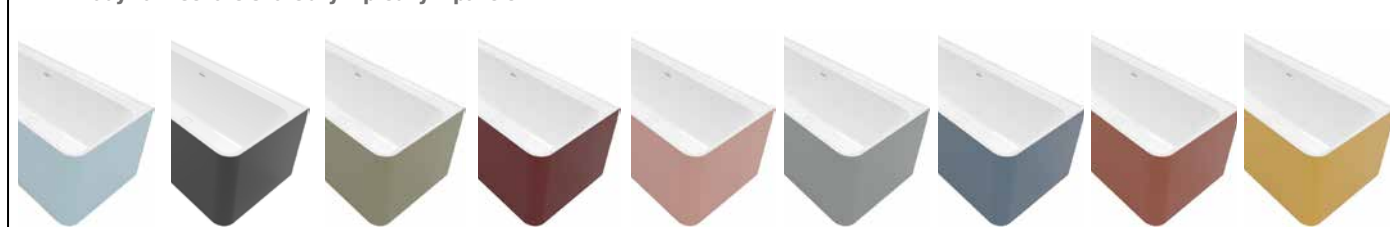

Detail krytky integrovaného prepadu.

čierna mat.

zlatá

champagne

chróm

Príklady vaní Collaro s farebným predným panelom

Quarylové vane - Subway, Squaro Edge

↖ vaňa Subway 3.0 Duo