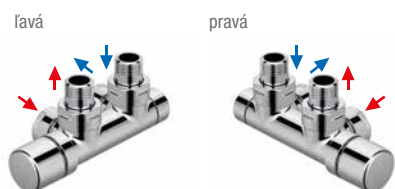

rohová 2-bodová armatúra
s roztečou 50 mm s regulačnou hlavnicou, chróm, 150,00 €
čierna mat., 150,00 €

Termostatické hlavice Design