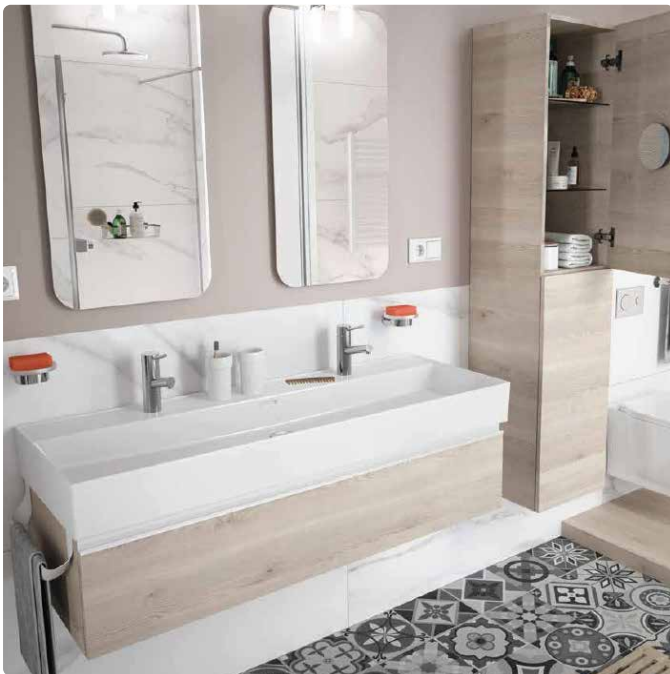

keramické umývadlo Vento, 121 x 46 x 12 cm, biele, 552,00 €
závesná skrinka Spirit, 119,4 x 45 x 27 cm, natural, 448,80 €
madlo Spirit, 120 cm, biele, 52,80 €