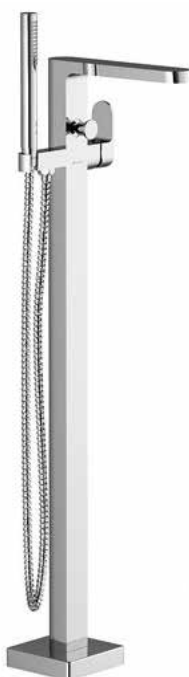

vaňová batéria
s podlahovým telesom
A: 240 mm, B: 927 - 952 mm
chróm
• 679,15 € (799,00 €)