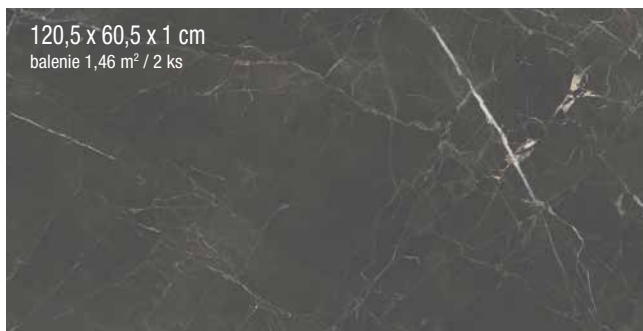

0

6

9

matná R9 - 58,900 €/m² (93,430 €/m²)
leštená - 64,900 €/m² (111,360 €/m²)

60 x 60 x 1 cm
balenie 1,44 m² / 4 ks