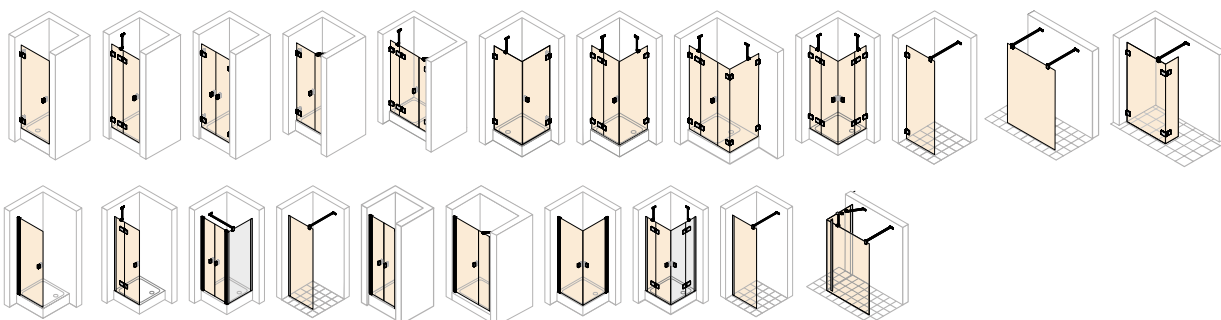

možnosť inštalácie bez prahovej lišty pre bezbariérový vstup

Modelová ponuka série SOLVA

NOVINKA

Solva Pro

Prémiová séria pre najvyššie nároky. Doma. V hoteli. V oblasti wellness. Možná výška výrobu do 2200 mm v zhotovení bezrámovom alebo s nástennou lištou. Bezrámové prevedenie zhotovené na mieru, podľa stavebnej situácie.

Xtensa

Posuvné 1-dielne dvere s pevným segmentom, šírka 120 cm

Posuvné sprchové dvere Walk-In so zrkadlovým sklom

Inovatívna technológia posuvných dverí. Použitie pre Walk-In, do niky, v kombinácii s bočnou stenou