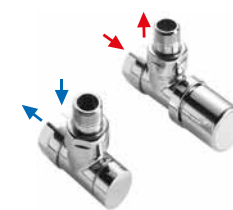

sprchové rameno vyloženie 400 mm, 1/2", chróm, 37,63 €

Pripojovacie ventily Design

rohová 1-bodová armatúra
50 mm s regulačnou hlavnicou chróm, 146,33 €

rohová 2-bodová armatúra
s roztečou 50 mm regulačnou hlavnicou chróm, 151,03 €