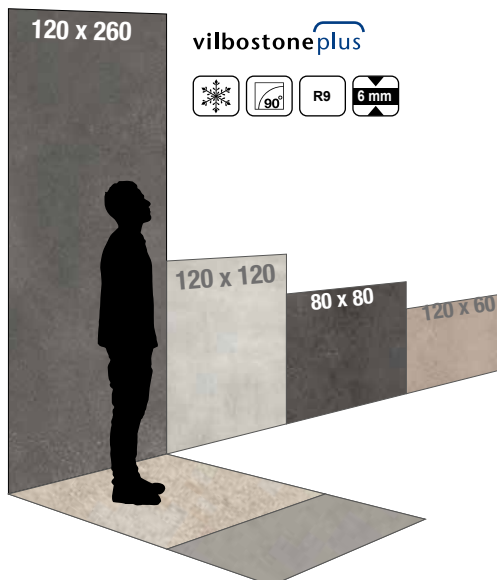

muted blue (40)

jade green (50)

37,900 €/m² (49,230 €/m²)

reddot design award
winner 2018

Optima - veľkoformátové obklady a dlažby

veľkoformátová dlažba (obklad), hrúbka 6 mm, mrazuvzdorná, rektifikovaná, R9

BENEFITY VEĽKOFORMÁTOVÉHO OBKladU A DLAŽBY

VEĽKOFORMÁTOVÝ DIZAJN

Výška 260 cm, perfektne prispôbená na štandardnú výšku miestnosti.

NÍZKY PROFIL

Jednoduchá manipulácia vďaka 6 milimetrovej hrúbke a nízkej hmotnosti.