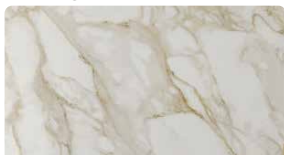

60 x 120 x 1 cm
balenie 1,44 m² / 2 ks

61,900 €/m² (69,190 €/m²)

Vhodné kombinácie:

MRAMOR

séria Nocturne str:21

KAMEŇ

séria X-plane str:8

CEMENT