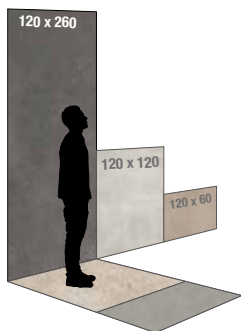

dlažba (obklad) matná/lapatto, mrazuvzdorná, gres, rektifikovaná

60 x 60 x 1 cm
balenie 1,44 m² / 4 ks

plus
vibostone

1

2

7

9

matná R10
52,900 €/m²
(59,620 €/m²)
lapatto R9
52,900 €/m²
(68,360 €/m²)

6 mm OPTIMA

Veľkoformátové obklady a dlažby v hrúbke 6 mm (až 120x260 cm). Viac na stranách 25-27.

80 x 80 x 0,6 cm
balenie 1,28 m² / 2 ks

plus
vibostone

2

7

dlažba (obklad) matná,
mrazuvzdorná, gres, protišmyk R9,
rektifikovaná, hrúbka 6 mm
37,900 €/m²
(73,540 €/m²)