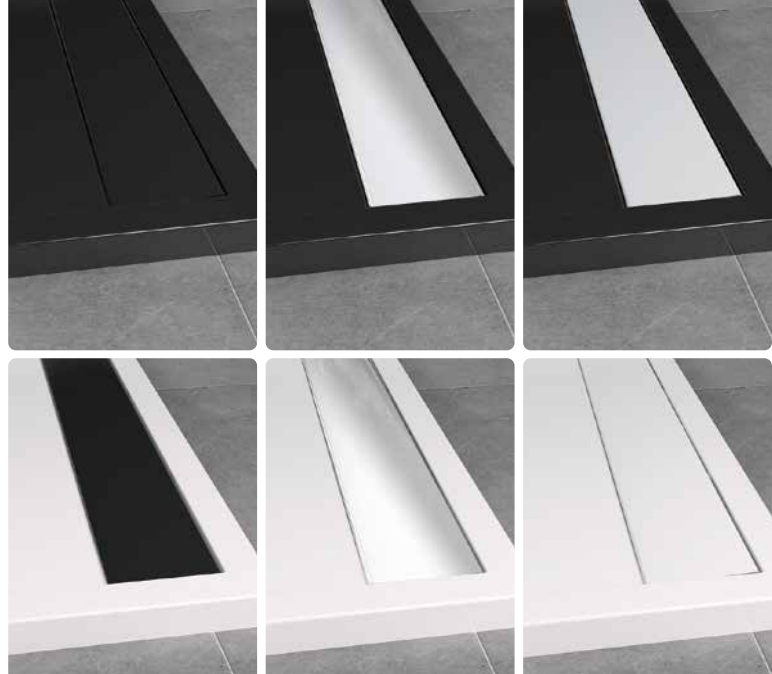

vaničky z liateho mramoru

↑ farebné varianty vaničky ILA

sprchové vaničky Tracy

výška vaničky 3,5 cm, možnosť inštalácie na podlahu alebo na nožičky

¼-kruh, rádius R550

80 cm	156,90 €	17,90 €
90 cm	169,90 €	17,90 €
100 cm	214,90 €	21,90 €

4-uholník

80 x 80 cm	159,90 €	17,90 €
90 x 90 cm	176,90 €	17,90 €
100 x 100 cm	226,90 €	24,90 €

4-uholník

100 x 80 cm	209,50 €	21,90 €
120 x 80 cm	236,90 €	28,90 €
120 x 90 cm	249,50 €	28,90 €

voliteľné príslušenstvo nožičky

sprchové vaničky Ila

- s odtokovým žľabom, Aluchróm

- so sadou na údržbu,

prietok 44 l, kryt sifónu z hliníkového profilu, (možnosť objednať s odtokovým krytom vo farbe biela, čierna, aluchróm)

¼-kruh, výška 3 cm, rádius R550

80 cm,	272,90 € (313,20-€)
90 cm,	319,90 € (369,60-€)
100 cm,	449,90 € (513,60-€)

4-uholník, výška 3,5 cm

80 x 90 cm,	359,90 € (412,80-€)
80 x 100 cm,	399,90 € (458,40-€)
80 x 120 cm,	549,90 € (632,40-€)
90 x 100 cm,	446,90 € (510,00-€)
90 x 120 cm,	599,90 € (692,40-€)

4-uholník, výška 3 cm

80 cm,	289,90 € (336,00-€)
90 cm,	339,90 € (384,00-€)
100 cm,	479,90 € (543,60-€)

sprchové vaničky Livada,

- výška 3 cm,

- možnosť doobjednať predný panel

¼-kruh, rádius R550, biela

90 cm, 239,90 € (270,00-€)

4-uholník, biela

90 x 90 cm, 249,90 € (286,80-€)

100 x 100 cm, 299,90 € (344,40-€)

Voliteľné príslušenstvo

Nožičky 23,90 € (27,60-€)

4-uholník, biela

vanička - odtok na sifón v kratšej strane:

80 x 120 cm, 289,90 € (333,60-€)

90 x 120 cm, 314,90 € (360,00-€)

80 x 100 cm, 259,90 € (296,40-€)

90 x 100 cm, 274,90 € (313,20-€)

Voliteľné príslušenstvo

Nožičky 36,90 € (42,00-€)

Sprchový sifón, 25,90 €

Benefity

- vaničky z kvalitného liateho mramoru,
- hladký, ľahko udržiavateľný povrch
- prírodný materiál v hladkej bielej úprave

Doporučené príslušenstvo k vaničkám LIVADA, TRACY