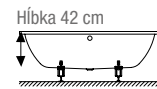

170 x 75 cm
580,00 € (829,20 €)
180 x 80 cm
638,00 € (912,00 €)
s úpravou Glaze Plus
170 x 75 cm
731,00 € (1-044,00 €)
180 x 80 cm
789,00 € (1-126,80 €)

Bette titánová oceľ - flexibilnejšia, kompaktnejšia, stabilnejšia ako bežne používané druhy ocele
Bette Glaze Plus - vodoodpudivá úprava, hladšia a odolnejšia ako iné smaltované povrchy

i Vane SELECT

vaňu je možné objednať ľavá pravá
i vo variante s prepadom vľavo alebo vpravo