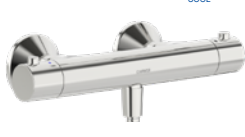

sprchový set
Unita Style so setom Viva s mydelničkou tyč 60 cm, 1-polohová
• 214,00 € (345,70 €)
tyč 90 cm, 3-polohová
• 210,00 € (339,30 €)