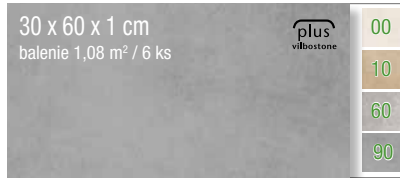

36,900 €/m² (48,460 €/m²)

vibostoneplus

Dlažba v odtieňoch hladeného cementu vnáša do dnešného moderného interiéru nadčasový dizajn súčasnej mestskej architektúry. Súčasťou dizajnu sú náhodne sa vyskytujúce „hrdzavé“ škvrny po okraji dlažby.

Vzorkovník farieb

creme white

00

sand beige

10

cement grey

60

anthracite

90