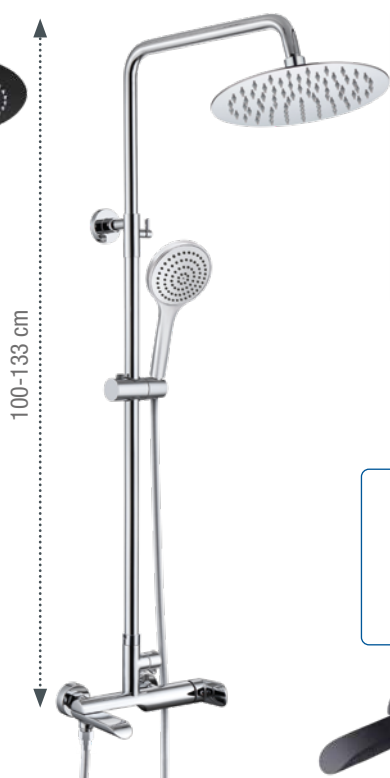

vaňová batéria
čierna matná, A: 176 mm,
118,20 €

100-133 cm

sprchový set Olo Ultra
s pákovou batériou
1-polohový, chróm
A: 412 mm C: 250 mm
235,80 €