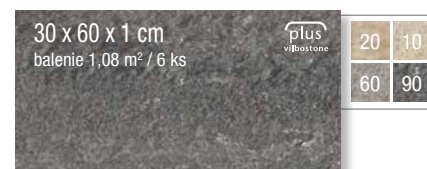

2 cm V tejto sérii sa vyrábajú terasové dlažby v hrúbke 2 cm. Viac na stranách 28-29.

dlažba (obklad), matná, mrazuvzdorná, gres, rektifikovaná, protišmyk R9

41,900 €/m² (71,580 €/m²)

49,900 €/m² (62,790 €/m²)