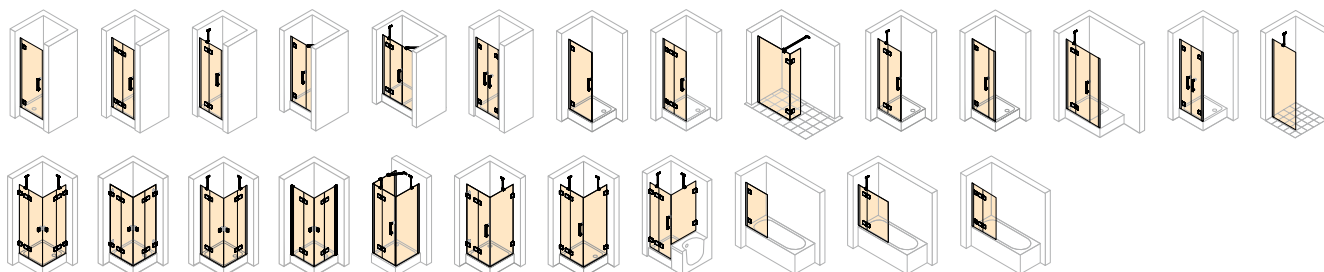

Sprchové kúty Hüppe Solva, široká škála možností, v základnej cene s výškou 200 cm, sklo číre s ANTI-PLAQUE bez príplatku. V prevedení bezrámovom alebo s nástennou lištou. Možnosť výroby na mieru.

Bezrámový sprchový kút s klápanými dverami pre širší vstup (šírka od 50 do 125 cm) v kombinácii s bočnou stenou (šírka od 20 do 180 cm) v základnej cene (pravé a ľavé prevedenie), od 1 998,00 €

BENEFITY

Zdvíhací mechanizmus:

- nová technológia
- diskrétny skrytý
- dvere pri otvorení mierne nadvihne
- zvýšená trvácnosť tesniacich prvkov

Pánt:

- jednoduché a elegantné tvarové riešenie
- vyrobené z ušľachtilého materiálu
- možnosť otvorenia von aj dovnútra sprchovacieho kútu
- ideálne pre malé kúpeľne
- možnosť nechať po sprchovaní otvorené dvere dovnútra pre optimálne vetranie

možnosť inštalácie bez prahovej lišty pre bezbariérový vstup

Modelová ponuka série SOLVA

NOVINKA

Solva Pro

Prémiová séria pre najvyššie nároky. Doma. V hoteli. V oblasti wellness. Možná výška výrobu do 2200 mm v zhotovení bezrámovom alebo s nástennou lištou. Bezrámové prevedenie zhotovené na mieru, podľa stavebnej situácie.

Xtensa

Posuvné 1-dielne dvere s pevným segmentom, šírka 120 cm

Posuvné sprchové dvere Walk-In so zrkadlovým sklom

Inovatívna technológia posuvných dverí. Použitie pre Walk-In, do niky, v kombinácii s bočnou stenou